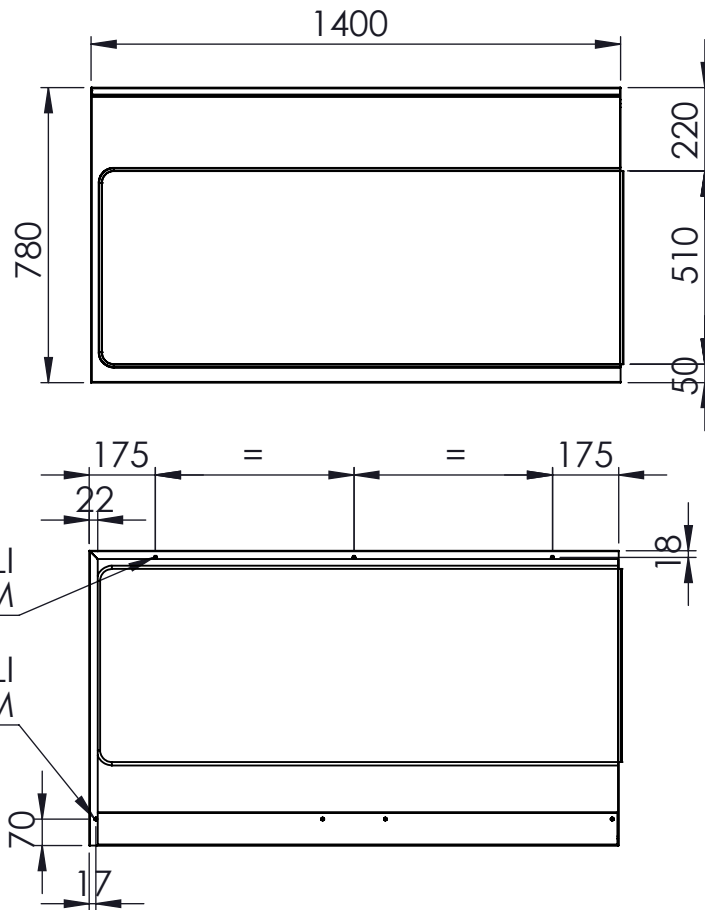

DETTAGLIO
SCALA 1 : 2

DETTAGLIO
SCALA 1 : 10

FORI ESAGONALI
M5 DIAM. 7,2MM

FORI ESAGONALI
M5 DIAM. 7,2MM

DISEGNATO	
DATA	18/01/2024
PESO	14428.14

CODICE: **MT00**

SCAMINOX
INNOVATION QUALITY

CONFIGURAZIONE: **L:1400 P:780**

SCALA: 1:20

A4

FOGLIO 1 DI 1